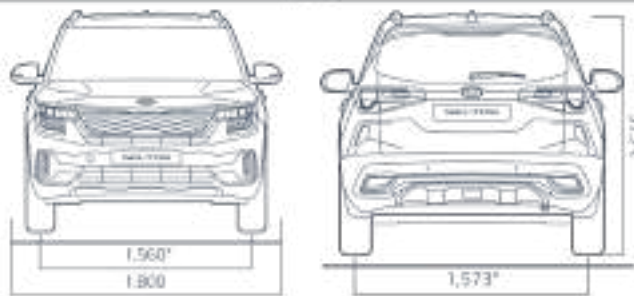

## Краткая техническая информация

Общая длина (мм)	4,370		
Общая ширина (мм)	1,800		
Общая высота (мм)	1,615		
Дорожный просвет (мм)	183		
Объем и мощность двигателя (л / л.с.)	Бенз. 1.6 MPI	Бенз. 2.0 Atkinson	Бенз. 1.6 T-GDI
Тип двигателя	бензиновый		
Тип трансмиссии	6MT / 6AT	IVT	7DCT