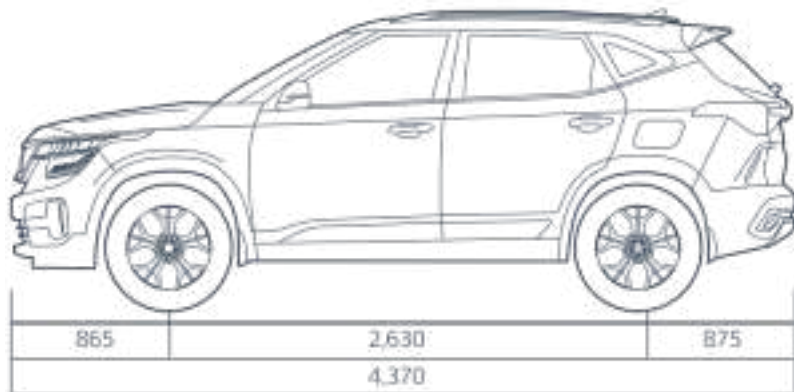

## Краткая техническая информация

Общая длина (мм)	4,370		
Общая ширина (мм)	1,800		
Общая высота (мм)	1,615		
Дорожный просвет (мм)	183		
Объем и мощность двигателя (л / л.с.)	Бенз. 1.6 MPI	Бенз. 2.0 Atkinson	Бенз. 1.6 T-GDI
Тип двигателя	бензиновый		
Тип трансмиссии	6MT / 6AT	IVT	7DCT