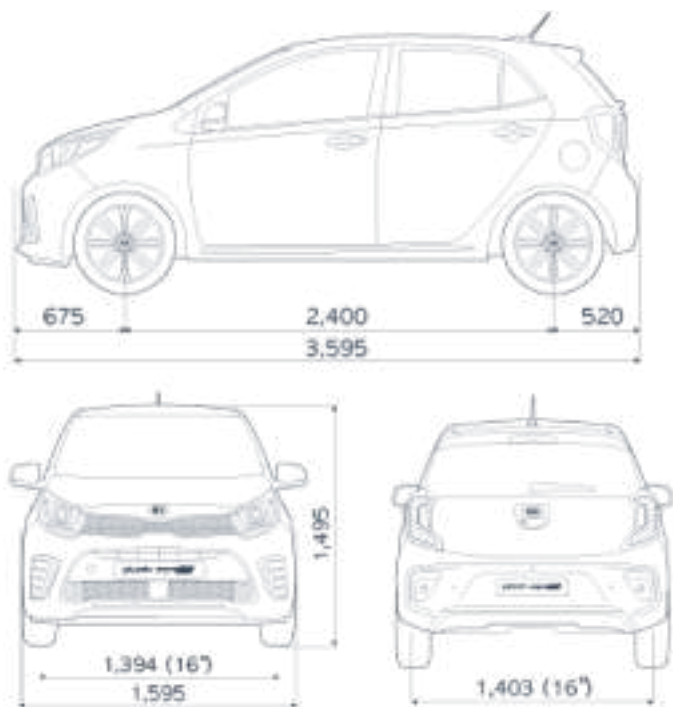

KIA picanto

Краткая техническая информация

- Подогрев передних сидений и рулевого колеса
- Светодиодные дневные ходовые огни
- Система бесключевого доступа Smart Key
- Навигационная система с дисплеем 7 дюймов, поддержкой Apple CarPlay и Android Auto
- Камера заднего вида с динамическими линиями парковки
- Климат-контроль

Общая длина (мм)	3595	
Общая ширина (мм)	1595	
Общая высота (мм)	1495	
Дорожный просвет (мм)	161	
Объем и мощность двигателя (л / л.с.)	1.0 MPI MT	1.2 MPI AT
Тип двигателя	бензиновый	
Тип трансмиссии	5MT	4MT
Разгон 0-100 км/ч (сек.)	14.3	13.7
Расход топлива комбинированный (л / 100 км)	4.4	5.4