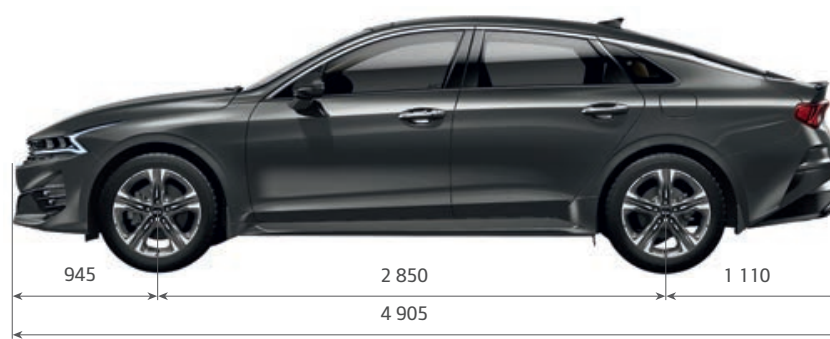

Габариты (мм)

Колесные диски

235/45R
18" легкосплавные
диски

215/60R
16" легкосплавные
диски

215/55R
17" легкосплавные
диски

※ Вся информация и иллюстрации основаны на данных, доступных на момент печати. Компания оставляет за собой право вносить изменения без предварительного уведомления. Комплектации автомобилей, доступных для продажи, могут отличаться от указанных в каталоге. Точный перечень комплектаций и актуальную информацию Вы можете получить, обратившись к официальным дилерам KIA.

Общая длина	4 905
Общая ширина	1 860
Общая высота	1 465
Колесная база	2 850
Колея (передняя / задняя)	1 618 / 1 625
Свес (передний / задний)	945 / 1 110
Расстояние от сиденья до потолка (спереди / сзади)	1 020 / 960
Место для ног (спереди / сзади)	1 170 / 895
Вместимость багажника (л)	510